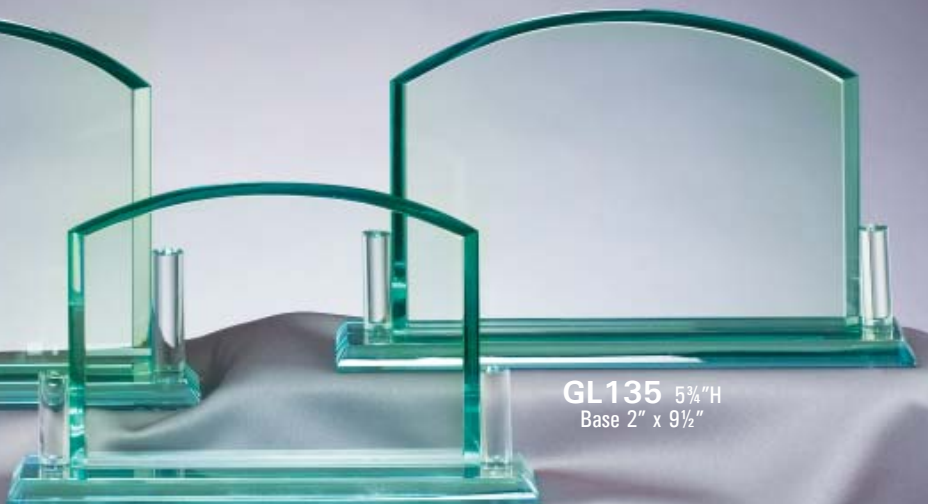

GL135 5 $\frac{3}{4}$ "H
Base 2" x 9 $\frac{1}{2}$ "